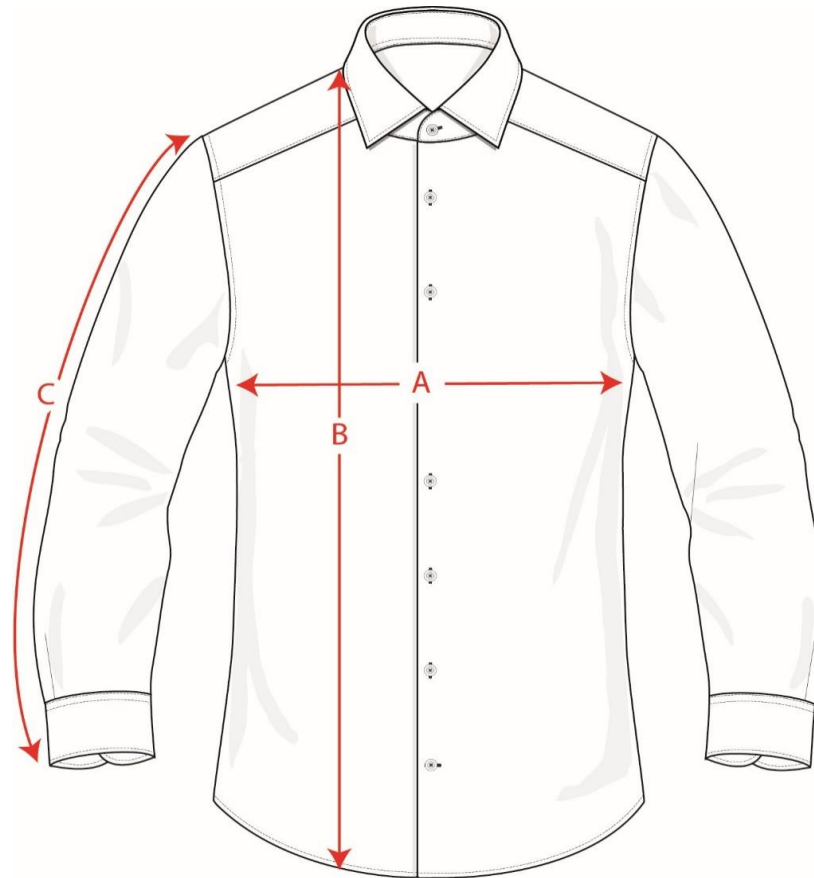

11022-570010 Stretchhemd, MÜNCHEN, langarm, body fit

Größen/Sizes	37/38 = S	39/40 = M	41/42 = L	43/44 = XL
A: 1/2 Oberweite/ 1/2 Chest	54 cm	56 cm	58 cm	61 cm
B: Länge/ Length	81 cm	83 cm	83 cm	85 cm
C: Ärmellänge/ sleeve length	65 cm	67 cm	67 cm	68 cm